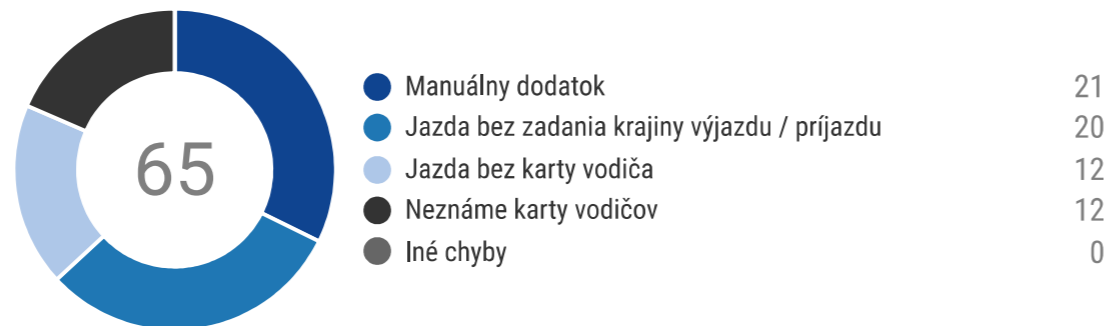

- PREHLADY
- PRIPOMIENKY
- DOSTUPNOSŤ VODIČA
- SŤAHOVANIE
- VÝSTUPY
- VODIČI
- VOZIDLÁ
- NASTAVENIA

PREHLAD

Všetky prevádzky

12 Vodiči 10 Vozidlá Upraviť

11

- PREHLADY
- PRIPOMIENKY
- DOSTUPNOSŤ VODIČA
- SŤAHOVANIE
- VÝSTUPY
- VODIČI
- VOZIDLÁ
- NASTAVENIA

PREHLAD

Všetky prevádzky

77 Vodiči 48 Vozidlá Upraviť

Premiestňujte okná, čím si upravíte ich poradie.

CHYBY PRI OBSLUHE TACHOGRAFU (POSL. 28 DNÍ) Aktual.: 3. 10. 2024 11:30

PRIESTUPKY (POSL. 28 DNÍ) Aktual.: 3. 10. 2024 11:30