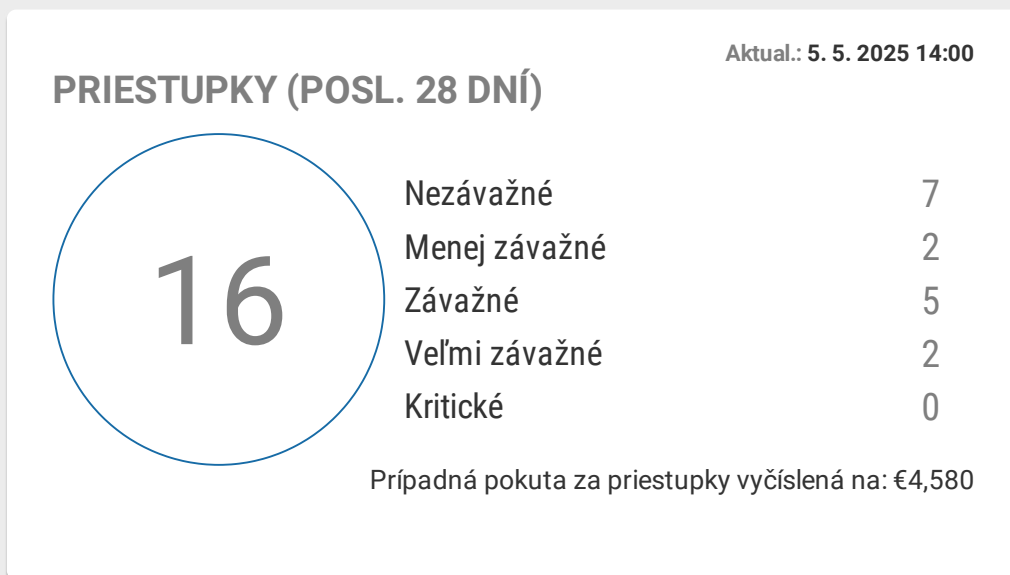

- PREHLADY
- PRIPOMIENKY
- DOSTUPNOSŤ VODIČA
- SŤAHOVANIE
- VÝSTUPY
- VODIČI
- VOZIDLÁ
- NASTAVENIA

PREHLAD

Všetky prevádzky

12 Vodiči 10 Vozidlá Upraviť

11

- PREHLADY
- PRIPOMIENKY
- DOSTUPNOSŤ VODIČA
- SŤAHOVANIE
- VÝSTUPY
- VODIČI
- VOZIDLÁ
- NASTAVENIA

PREHLAD

Všetky prevádzky

77 Vodiči 48 Vozidlá Upraviť

Premiestňujte okná, čím si upravíte ich poradie.

CHYBY PRI OBSLUHE TACHOGRAFU (POSL. 28 DNÍ) Aktual.: 3. 10. 2024 11:30

PRIESTUPKY (POSL. 28 DNÍ) Aktual.: 3. 10. 2024 11:30