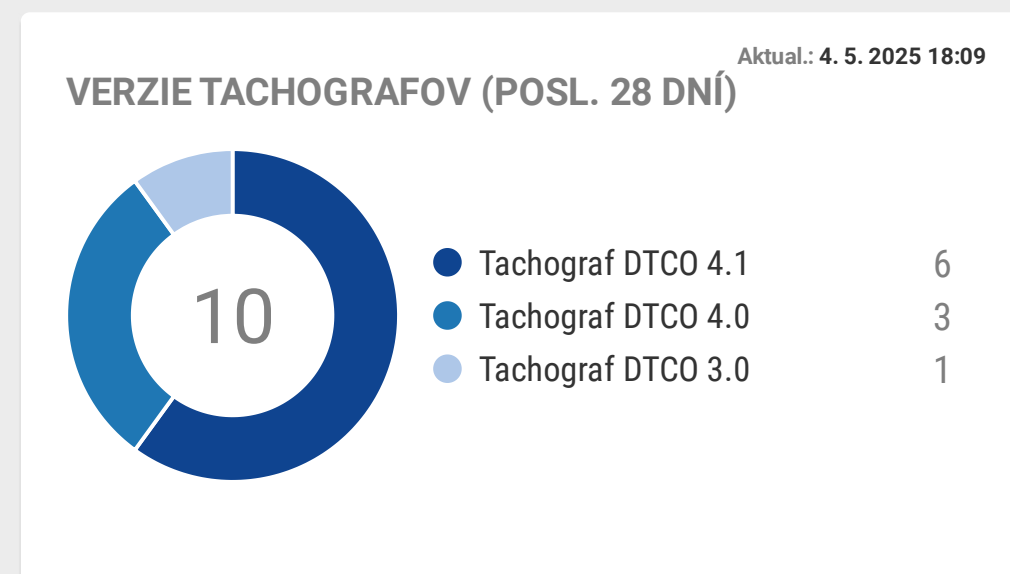

- PREHLADY
- PRIPOMIENKY
- DOSTUPNOSŤ VODIČA
- SŤAHOVANIE
- VÝSTUPY
- VODIČI
- VOZIDLÁ
- NASTAVENIA

PREHLAD

Všetky prevádzky

12 Vodiči 10 Vozidlá Upraviť

11

- PREHLADY
- PRIPOMIENKY
- DOSTUPNOSŤ VODIČA
- SŤAHOVANIE
- VÝSTUPY
- VODIČI
- VOZIDLÁ
- NASTAVENIA

PREHLAD

Všetky prevádzky

77 Vodiči 48 Vozidlá Upraviť

Premiestňujte okná, čím si upravíte ich poradie.

CHYBY PRI OBSLUHE TACHOGRAFU (POSL. 28 DNÍ) Aktual.: 3. 10. 2024 11:30

PRIESTUPKY (POSL. 28 DNÍ) Aktual.: 3. 10. 2024 11:30