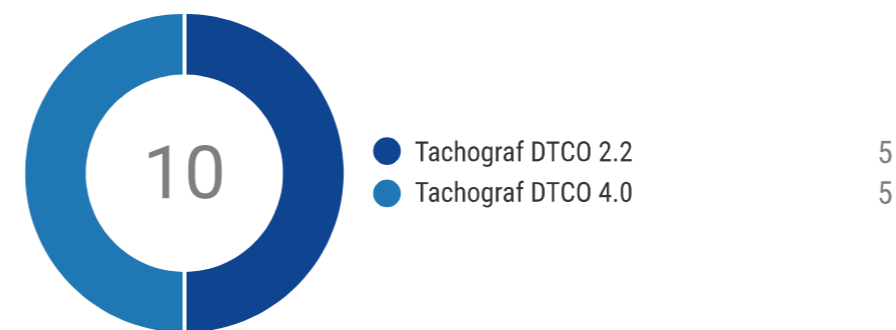

ERRU HODNOTENIE (ZA POSL. ROK, AŽ DO 39. TÝŽDŇA 2024) NARIADENIE KOMISIE (EÚ) č. 403/2016

ZDROJE SÚBOROV (POSL. 28 DNÍ) Aktual.: 2. 10. 2024 9:29

PRIPOMIENKY PO TERMÍNE Aktual.: 3. 10. 2024 5:18

VERZIE TACHOGRAFOV (POSL. 28 DNÍ) Aktual.: 2. 10. 2024 8:54