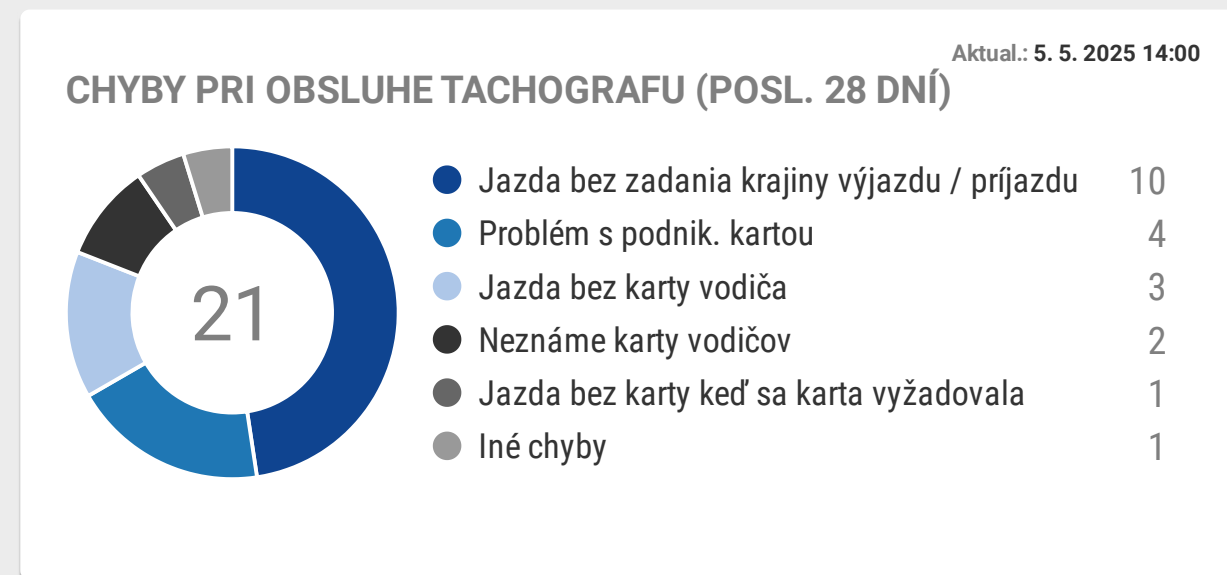

- PREHLADY
- PRIPOMIENKY
- DOSTUPNOSŤ VODIČA
- SŤAHOVANIE
- VÝSTUPY
- VODIČI
- VOZIDLÁ
- NASTAVENIA

PREHLAD

Všetky prevádzky

12 Vodiči 10 Vozidlá Upraviť

11

- PREHLADY
- PRIPOMIENKY
- DOSTUPNOSŤ VODIČA
- SŤAHOVANIE
- VÝSTUPY
- VODIČI
- VOZIDLÁ
- NASTAVENIA

PREHLAD

Všetky prevádzky

77 Vodiči 48 Vozidlá Upraviť

Premiestňujte okná, čím si upravíte ich poradie.

CHYBY PRI OBSLUHE TACHOGRAFU (POSL. 28 DNÍ) Aktual.: 3. 10. 2024 11:30

PRIESTUPKY (POSL. 28 DNÍ) Aktual.: 3. 10. 2024 11:30