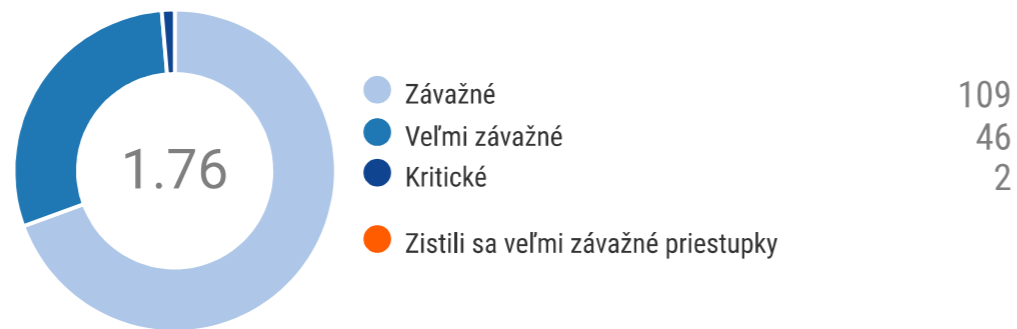

ERRU HODNOTENIE (ZA POSL. ROK, AŽ DO 39. TÝŽDŇA 2024) NARIADENIE KOMISIE (EÚ) č. 403/2016