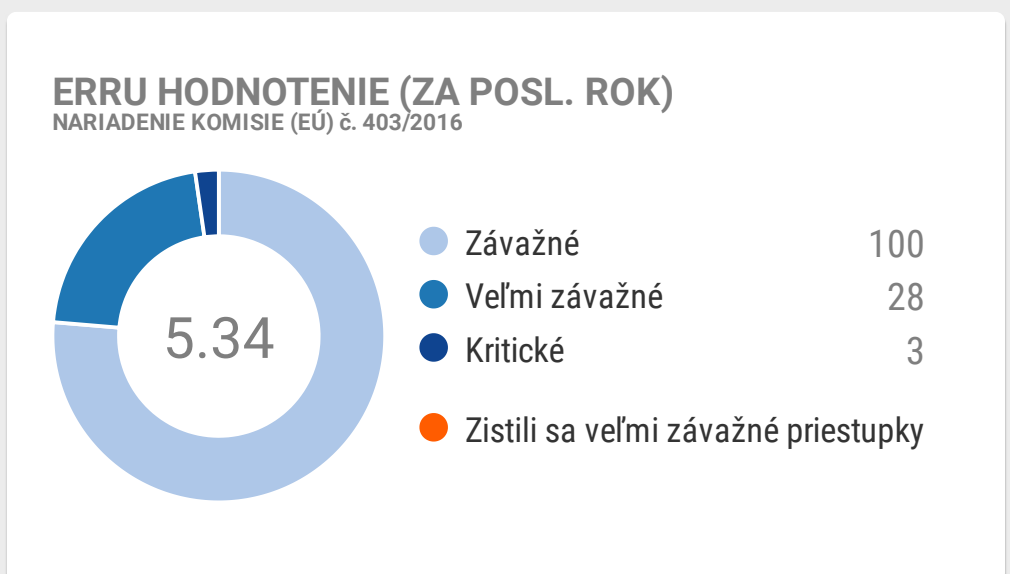

- PREHLADY
- PRIPOMIENKY
- DOSTUPNOSŤ VODIČA
- SŤAHOVANIE
- VÝSTUPY
- VODIČI
- VOZIDLÁ
- NASTAVENIA

PREHLAD

Všetky prevádzky

12 Vodiči 10 Vozidlá Upraviť

11

- PREHLADY
- PRIPOMIENKY
- DOSTUPNOSŤ VODIČA
- SŤAHOVANIE
- VÝSTUPY
- VODIČI
- VOZIDLÁ
- NASTAVENIA

PREHLAD

Všetky prevádzky

77 Vodiči 48 Vozidlá Upraviť

Premiestňujte okná, čím si upravíte ich poradie.

CHYBY PRI OBSLUHE TACHOGRAFU (POSL. 28 DNÍ) Aktual.: 3. 10. 2024 11:30

PRIESTUPKY (POSL. 28 DNÍ) Aktual.: 3. 10. 2024 11:30