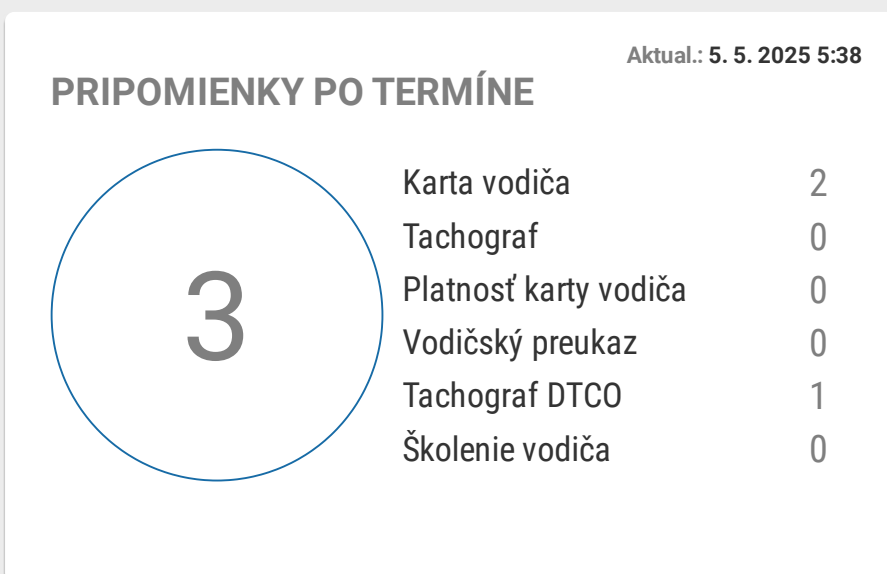

- PREHLADY
- PRIPOMIENKY
- DOSTUPNOSŤ VODIČA
- SŤAHOVANIE
- VÝSTUPY
- VODIČI
- VOZIDLÁ
- NASTAVENIA

PREHLAD

Všetky prevádzky

12 Vodiči 10 Vozidlá Upraviť

11

- PREHLADY
- PRIPOMIENKY
- DOSTUPNOSŤ VODIČA
- SŤAHOVANIE
- VÝSTUPY
- VODIČI
- VOZIDLÁ
- NASTAVENIA

PREHLAD

Všetky prevádzky

77 Vodiči 48 Vozidlá Upraviť

Premiestňujte okná, čím si upravíte ich poradie.

CHYBY PRI OBSLUHE TACHOGRAFU (POSL. 28 DNÍ) Aktual.: 3. 10. 2024 11:30

PRIESTUPKY (POSL. 28 DNÍ) Aktual.: 3. 10. 2024 11:30