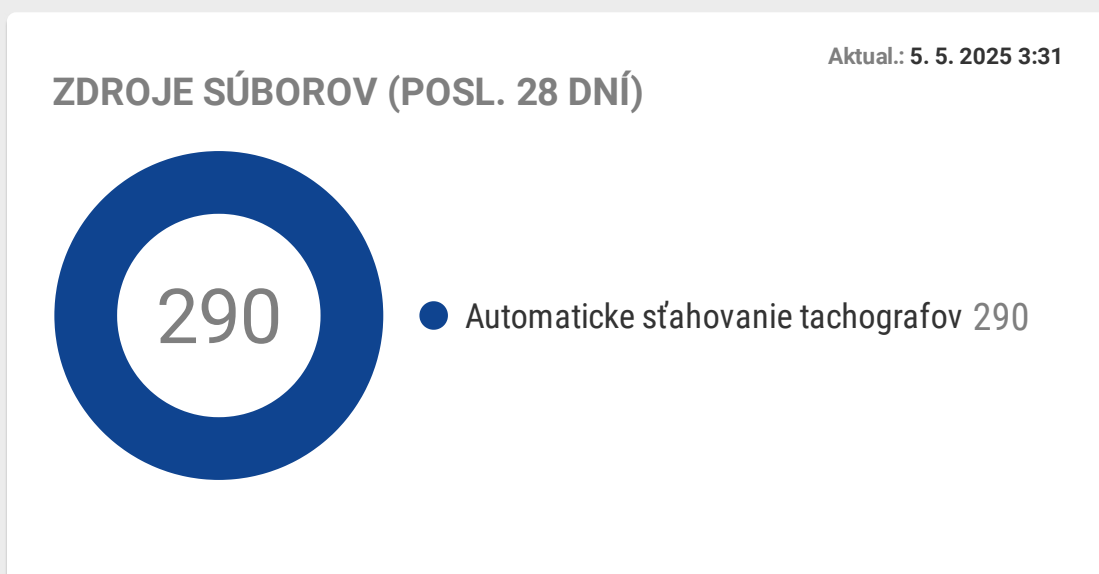

- PREHLADY
- PRIPOMIENKY
- DOSTUPNOSŤ VODIČA
- SŤAHOVANIE
- VÝSTUPY
- VODIČI
- VOZIDLÁ
- NASTAVENIA

PREHLAD

Všetky prevádzky

12 Vodiči 10 Vozidlá ☐ Upraviť

11