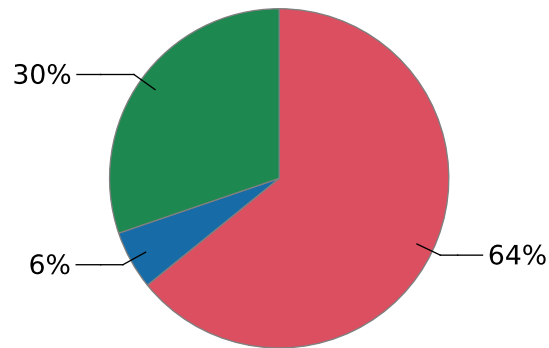

Týždenné činnosti vodiča s grafom

Názov účtu: TAMEX spol. s r.o.

Obdobie od 01.03.2024 do 31.03.2024

Prevádzka / Skupina: Stiahnuté karty a tachografy

Meno: Lazistan, Filip

Kód vodiča: V001

Pomer činností za obdobie [%]